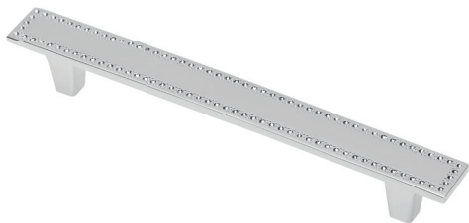

Uchwyt LUCCA
Handle LUCCA
Ручка LUCCA

 C mm	 L mm	 H mm		
			chrom chrome хром	ZnAl
96	131	22,5	UZ-LUCCA096-01	
128	163	23	UZ-LUCCA128-01	
160	196	23	UZ-LUCCA160-01	
192	228	23,5	UZ-LUCCA192-01	

Uchwyt BIANCA
Handle BIANCA
Ручка BIANCA

 C mm	 L mm	 H mm		
			chrom chrome хром	ZnAl
96	114	25	UZ-BIANC-96-01	
128	146	26	UZ-BIANC-128-01	