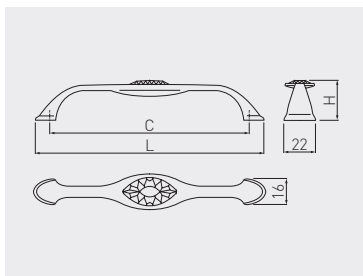

Uchwyt LUCCA
Handle LUCCA
Ручка LUCCA

 C mm	 L mm	 H mm		
			chrom chrome хром	ZnAl
96	131	22,5	UZ-LUCCA096-01	
128	163	23	UZ-LUCCA128-01	
160	196	23	UZ-LUCCA160-01	
192	228	23,5	UZ-LUCCA192-01	

Uchwyt BIANCA
Handle BIANCA
Ручка BIANCA

 C mm	 L mm	 H mm		
			chrom chrome хром	ZnAl
96	114	25	UZ-BIANC-96-01	
128	146	26	UZ-BIANC-128-01	