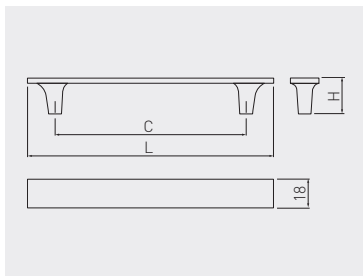

Uchwyt LUCCA
Handle LUCCA
Ручка LUCCA

 C mm	 L mm	 H mm		
			chrom chrome хром	ZnAl
96	131	22,5	UZ-LUCCA096-01	
128	163	23	UZ-LUCCA128-01	
160	196	23	UZ-LUCCA160-01	
192	228	23,5	UZ-LUCCA192-01	

Uchwyt BIANCA
Handle BIANCA
Ручка BIANCA

 C mm	 L mm	 H mm		
			chrom chrome хром	ZnAl
96	114	25	UZ-BIANC-96-01	
128	146	26	UZ-BIANC-128-01	